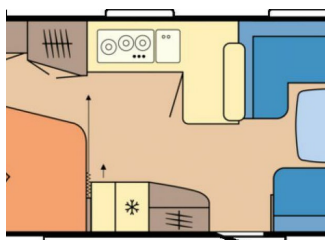

HOBBY 660 WFC MEGAPREIS anst. 48.104 Eur UVP

Druckdatum: 16.06.2024

Neuwagen

Preis: 41.999 € MwSt. ausweisbar

Fahrzeugnummer: cw-17858288

Fahrzeugdaten

Aufbauart	Wohnwagen
Fahrzeugart	Neuwagen
Farbe	Weiß (weiß)

Ausstattung

- Doppel-/franz. Bett
- Rundsitze Gruppe
- MwSt. ausweisbar
- Separate Dusche

Brecht Caravan GmbH & Co KG

Lämlinstr. 13 · 74080 Heilbronn

Tel.: 07131 38278-10 · Fax: 07131 38278-59 · mobile@brecht-caravan.de

Für die inhaltliche Richtigkeit der Darstellung wird keine Haftung übernommen. Es handelt sich nicht um ein konkretes annahmefähiges Angebot. Zwischenverkauf der Produkte vorbehalten. Verbindliche Informationen nur bei Ihrem Partner Brecht Caravan GmbH & Co KG.