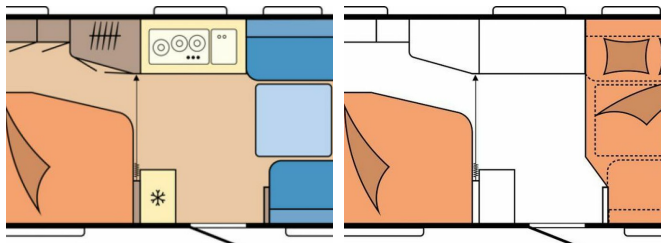

HOBBY 540 WFU Sie sparen 5.299 Euro!

Druckdatum: 18.04.2025

Neuwagen

Fahrzeugnummer: cw-19517323

Preis: 27.777 € MwSt. ausweisbar

Fahrzeugdaten

Aufbauart	Wohnwagen
Fahrzeugart	Neuwagen

Ausstattung

- Doppel-/franz. Bett
- Rundsitzgruppe
- MwSt. ausweisbar
- Separate Dusche

Brecht Caravan GmbH & Co KG
Lämmlinstr. 13 · 74080 Heilbronn
Tel.: 07131 38278-10 · Fax: 07131 38278-59 · mobile@brecht-caravan.de

Für die inhaltliche Richtigkeit der Darstellung wird keine Haftung übernommen. Es handelt sich nicht um ein konkretes annahmefähiges Angebot. Zwischenverkauf der Produkte vorbehalten. Verbindliche Informationen nur bei Ihrem Partner Brecht Caravan GmbH & Co KG.