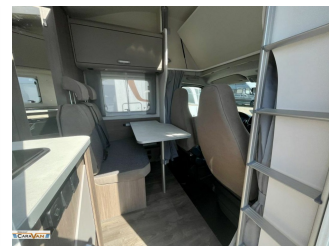

CARADO 132 PRO Automatikgetriebe uvm.

Druckdatum: 18.02.2025

Neuwagen

Fahrzeugnummer: cw-20367133

Preis: 63.999 € MwSt. ausweisbar

Fahrzeugdaten

Aufbauart	Alkoven
Fahrzeugart	Neuwagen
Getriebe	Automatik
Leistung	103 kW (140 PS)

Ausstattung

- Antiblockiersystem (ABS)
- Heckgarage
- Mwst. ausweisbar
- Doppelbett quer
- Markise
- Tempomat

Brecht Caravan GmbH & Co KG

Lämlinstr. 13 · 74080 Heilbronn

Tel.: 07131 38278-10 · Fax: 07131 38278-59 · mobile@brecht-caravan.de

Für die inhaltliche Richtigkeit der Darstellung wird keine Haftung übernommen. Es handelt sich nicht um ein konkretes annahmefähiges Angebot. Zwischenverkauf der Produkte vorbehalten. Verbindliche Informationen nur bei Ihrem Partner Brecht Caravan GmbH & Co KG.