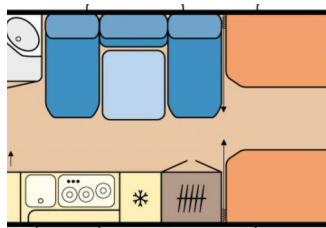

HOBBY 595 KML Ausstellungsfahrzeug CMT -15%

Druckdatum: 18.04.2025

Neuwagen

Fahrzeugnummer: cw-21611177

Preis: 37.999 € MwSt. ausweisbar

Fahrzeugdaten

Aufbauart	Wohnwagen
Fahrzeugart	Neuwagen
Farbe	Weiß (weiß)

Ausstattung

- Einzelbett
- Etagenbett
- MwSt. ausweisbar

Brecht Caravan GmbH & Co KG

Lämlinstr. 13 · 74080 Heilbronn

Tel.: 07131 38278-10 · Fax: 07131 38278-59 · mobile@brecht-caravan.de

Für die inhaltliche Richtigkeit der Darstellung wird keine Haftung übernommen. Es handelt sich nicht um ein konkretes annahmefähiges Angebot. Zwischenverkauf der Produkte vorbehalten. Verbindliche Informationen nur bei Ihrem Partner Brecht Caravan GmbH & Co KG.