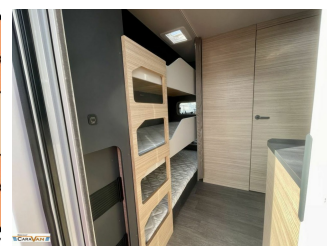

HOBBY 595 KML Ausstellungsfahrzeug CMT -15%

Druckdatum: 18.04.2025

Neuwagen

Fahrzeugnummer: cw-21611177

Preis: 37.999 € MwSt. ausweisbar

Fahrzeugdaten

Aufbauart	Wohnwagen
Fahrzeugart	Neuwagen
Farbe	Weiß (weiß)

HOBBY 595 KML Ausstellungsfahrzeug CMT -15%

Neuwagen

Druckdatum: 18.04.2025

Beschreibung

- **Hobby MAXIA 595 KML**
-
- Auflastung auf 2.000 kg, mit technischer Änderung
- Fernsehgelenkhalter inkl. benötigter Anschlüsse, ohne Videokabel (Cinch)
- Kinderbett, drittes Bett für variablen Kinderbettbereich,
- Spielvorhang und Maltisch für variablen Kinderbettbereich Mittelposition
- Bettverbreiterung für Einzelbetten inkl. Polster
- Teppichboden im Wohnraum, herausnehmbar
- Zulassungsdokumente
- Frachtkosten