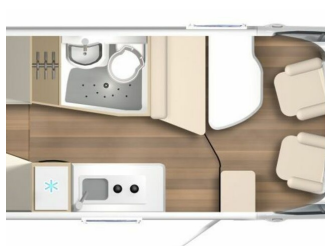

BÜRSTNER 690 G UVP 91.006 TOP Ausstattung

Druckdatum: 14.03.2026

Neuwagen

Fahrzeugnummer: cw-21792887

Preis: 64.999 € MwSt. ausweisbar

Fahrzeugdaten

Aufbauart	Teilintegrierter
Fahrzeugart	Neuwagen
Getriebe	Automatik
Leistung	114 kW (155 PS)

Ausstattung

- Antiblockiersystem (ABS)
- Heckgarage
- Markise
- Seitensitzgruppe
- Einzelbett
- Klimaautomatik
- MwSt. ausweisbar
- Tempomat

Brecht Caravan GmbH & Co KG

Lämlinstr. 13 · 74080 Heilbronn

Tel.: 07131 38278-10 · Fax: 07131 38278-59 · mobile@brecht-caravan.de

Für die inhaltliche Richtigkeit der Darstellung wird keine Haftung übernommen. Es handelt sich nicht um ein konkretes annahmefähiges Angebot. Zwischenverkauf der Produkte vorbehalten. Verbindliche Informationen nur bei Ihrem Partner Brecht Caravan GmbH & Co KG.