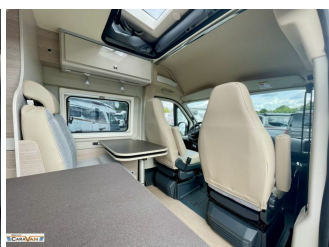

BÜRSTNER C 640 Highlight 10647 Euro Gespart

Druckdatum: 11.04.2026

Neuwagen

Fahrzeugnummer: cw-22688915

Preis: 77.999 € MwSt. ausweisbar

Fahrzeugdaten

Aufbauart	Kastenwagen
Fahrzeugart	Neuwagen
Getriebe	Automatik
Leistung	103 kW (140 PS)

Ausstattung

- Antiblockiersystem (ABS)
- Doppelbett längs
- MwSt. ausweisbar
- Tempomat
- Aufstelldach (Doppelbett)
- Markise
- Seitensitzgruppe

Brecht Caravan GmbH & Co KG

Lämlinstr. 13 · 74080 Heilbronn

Tel.: 07131 38278-10 · Fax: 07131 38278-59 · E-Mail: mobile@brecht-caravan.de

Für die inhaltliche Richtigkeit der Darstellung wird keine Haftung übernommen. Es handelt sich nicht um ein konkretes annahmefähiges Angebot. Zwischenverkauf der Produkte vorbehalten. Verbindliche Informationen nur bei Ihrem Partner Brecht Caravan GmbH & Co KG.