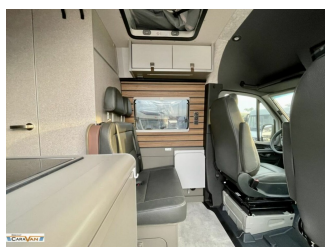

HYMER-ERIBA Grand Canyon S 700 4x4 / AHK / Isofix / uvm.

Druckdatum: 22.04.2026

Neuwagen

Fahrzeugnummer: cw-25129590

Preis: 149.999 € MwSt. ausweisbar

Fahrzeugdaten

Aufbauart	Kastenwagen
Fahrzeugart	Neuwagen
Getriebe	Automatik
Leistung	140 kW (190 PS)