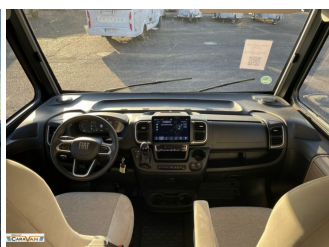

CARADO 338 pro+ Automatik/Combi 6E

Gebrauchtwagen

Druckdatum: 21.05.2026

Fahrzeugnummer: cw-25275723

Preis: 77.999 € MwSt. ausweisbar

Fahrzeugdaten

Aufbauart	Teilintegrierter
Erstzulassung	06/2025
Fahrzeugart	Gebrauchtwagen
Getriebe	Automatik
Kilometerstand	23.229 km
Leistung	103 kW (140 PS)

Beschreibung

Aus dem Mietprogramm ab Mitte September 2026 abzugeben - super Ausstattung:

- Carado Integrierte I338
- Basic Paket

Bestehend aus:

- Bridge Light
- Fliegengittertür (einteilig)
- Klarglasdachhaube 40 x 40 cm
- Komfort-Eingangstür mit Fenster und Verdunkelung
- Panoramadachhaube 70 x 50 cm

- Digital Paket

Bestehend aus:

- 10" Radio und Navigationssystem (DAB+)
- Digitale Instrumentenanzeige als 7" TFT-Farbdisplay
- Induktive Smartphone-Ladefunktion
- Klimaanlage Fahrerhaus Automatik inkl. Pollenfilter
- Rückfahrkamera ohne Parklinien

- Optik Paket 2 - Alufelgen

Bestehend aus:

- 16" Alufelgen Bi-Color
- Armaturentafel mit Applikationen (Techno-Trim)
- Lenkrad & Schaltknäuf in Lederausführung

- pro+ Paket I338

Bestehend aus:

- Abwassertank isoliert
- Basic Paket
- Beklebung pro+
- Design Applikation Heck
- Großer Kühlschrank 156 l mit separatem Frosterfach 29 l
- Markise 4,5 m
- Optik Paket 2 - Alufelgen
- Rahmenfenster
- TV Paket (22" Smart-TV & Halter, Satantenne Flatsat)
- Zweite Außenstauraumklappe (Größe modellabhängig)