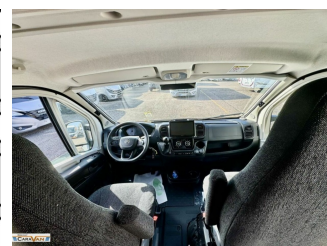

BÜRSTNER PC 6.0 Schlafdach, Automatik

Druckdatum: 21.05.2026

Neuwagen

Fahrzeugnummer: cw-26407640

Preis: 64.639 € MwSt. ausweisbar

Fahrzeugdaten

Aufbauart	Kastenwagen
Fahrzeugart	Neuwagen
Getriebe	Automatik
Leistung	103 kW (140 PS)

Ausstattung

- Aufstelldach (Doppelbett)
- MwSt. ausweisbar
- Doppelbett quer
- Seitensitzgruppe

Brecht Caravan GmbH & Co KG

Lämlinstr. 13 · 74080 Heilbronn

Tel.: 07131 38278-10 · Fax: 07131 38278-59 · E-Mail: mobile@brecht-caravan.de

Für die inhaltliche Richtigkeit der Darstellung wird keine Haftung übernommen. Es handelt sich nicht um ein konkretes annahmefähiges Angebot. Zwischenverkauf der Produkte vorbehalten. Verbindliche Informationen nur bei Ihrem Partner Brecht Caravan GmbH & Co KG.