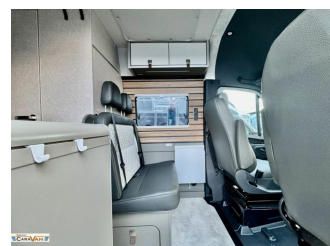

HYMER-ERIBA Grand Canyon S CrossOver AHK/Solar/Autarkiepaket Druckdatum: 22.04.2026
Neuwagen

Fahrzeugnummer: cw-26294673

Preis: 148.954 € MwSt. ausweisbar

Fahrzeugdaten

Aufbauart	Andere
Fahrzeugart	Neuwagen
Farbe	Grau (grau)
Getriebe	Automatik
Leistung	140 kW (190 PS)

Ausstattung

- Anhängerkupplung starr
- Aufstelldach (Doppelbett)
- Klimaautomatik
- MwSt. ausweisbar
- Antiblockiersystem (ABS)
- Doppelbett quer
- Markise
- Tempomat

Brecht Caravan GmbH & Co KG
Lämlinstr. 13 · 74080 Heilbronn
Tel.: 07131 38278-10 · Fax: 07131 38278-59 · E-Mail: mobile@brecht-caravan.de

Für die inhaltliche Richtigkeit der Darstellung wird keine Haftung übernommen. Es handelt sich nicht um ein konkretes annahmefähiges Angebot. Zwischenverkauf der Produkte vorbehalten. Verbindliche Informationen nur bei Ihrem Partner Brecht Caravan GmbH & Co KG.