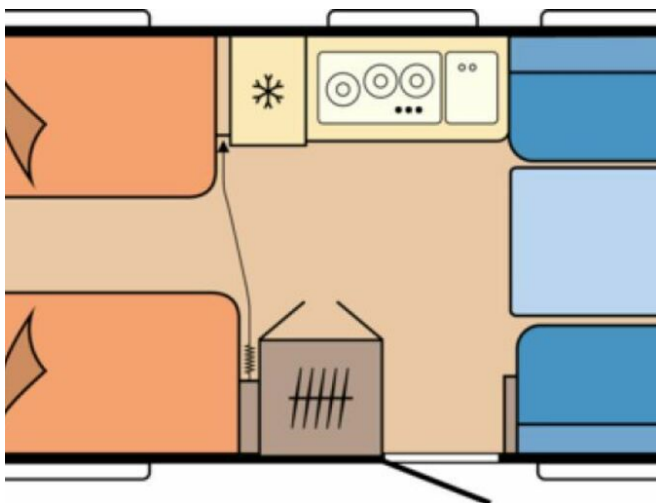

HOBBY 540 WLU

Neuwagen

Druckdatum: 11.04.2026

Fahrzeugnummer: cw-26340046

Preis: 35.551 € MwSt. ausweisbar

Fahrzeugdaten

Aufbauart	Wohnwagen
Fahrzeugart	Neuwagen

Ausstattung

- MwSt. ausweisbar

Brecht Caravan GmbH & Co KG

Lämlinstr. 13 · 74080 Heilbronn

Tel.: 07131 38278-10 · Fax: 07131 38278-59 · E-Mail: mobile@brecht-caravan.de

Für die inhaltliche Richtigkeit der Darstellung wird keine Haftung übernommen. Es handelt sich nicht um ein konkretes annahmefähiges Angebot. Zwischenverkauf der Produkte vorbehalten. Verbindliche Informationen nur bei Ihrem Partner Brecht Caravan GmbH & Co KG.